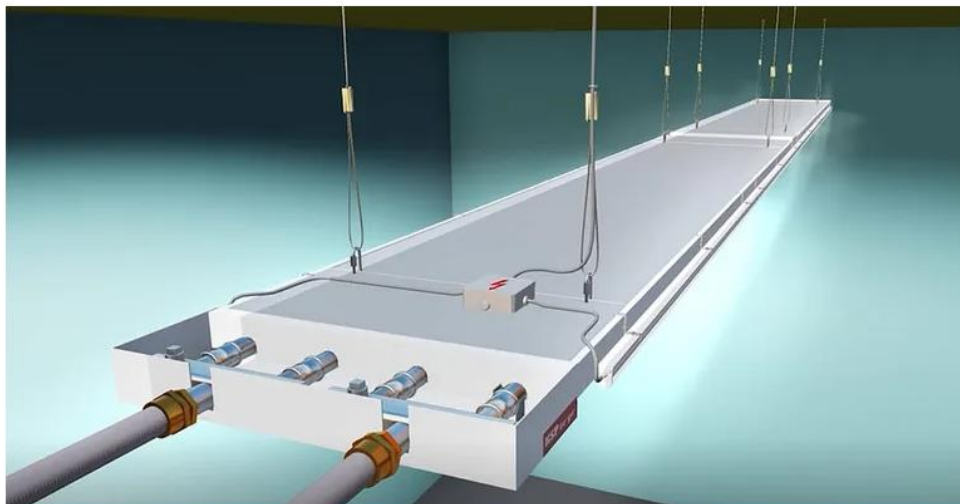

Schnell erklärt per Video und App: Die einfache Montage der LED-Leuchten. – © RMBH GmbH, Herrieden